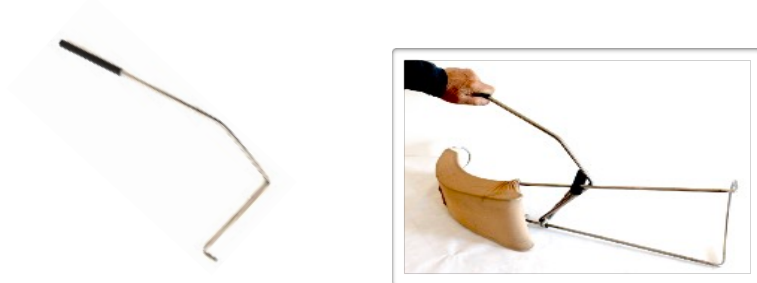

Facilitatori opzionali

16. Auxi Dilatatore infilcalze

Leva opzionale per ridurre la forza da applicare nella dilatazione della calza sull'infilcalze

Peso	350 g
Dimensioni	50 x 20 x 1,5 cm
Materiale	• Parte metallica in acciaio inossidabile • Rivestimento manico in plastica
Consigli per l'uso	• Non necessita manutenzione • Igienizzabile con i comuni disinfettanti
Garanzia	Prodotto garantito a vita
Prezzo	15,00 € (IVA compresa)